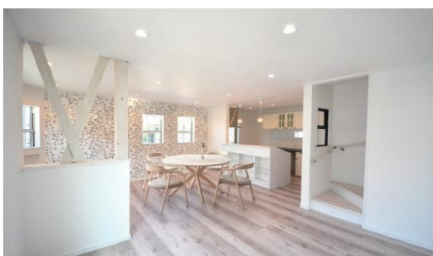

日差しがたっぷり入る明るい充実の収納スペース。木の温もりと白のコーディネートが新鮮な空間

profile

近藤商事株式会社 / 高島ハウジング

千葉県千葉市中央区浜野町194-1 ☎043-268-1221

☑千葉県知事許可(般-2)第34294号 ☑千葉県知事免許(10)第8235号

一創業45年、信頼と実績の地元工務店

土地探しから引き渡しまでトータルサポートする高島ハウジング。地元工務店ならではの新鮮・リフォームの施工件数が多く、信頼がおける建設業者です。エリアを千葉市・市原市に限定しているため、迅速な対応が可能。引き渡し後のメンテナンスも素早く対応してもらえますので、とても便利。木造在来工法でリーズナブルな価格帯は、この2市に住むのであれば夢がかなうかも。特に子育て世代や夫婦二人の終の棲家・二世帯住宅に適します。代表・現場監督以外はすべて女性スタッフ。土地探しから建物プラン・コーディネートまで女性の気遣いが生きています。

上棟

市原市F様アパート