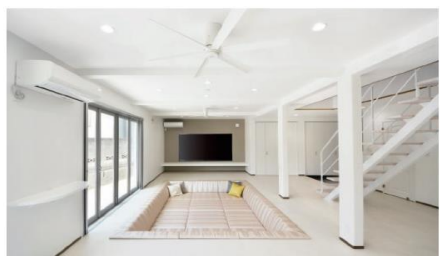

木の香

11月

9月7日発売の雑誌『LEE』に 千葉県代表で取り上げられました！

LEE 推薦

白を基調にした清潔感のあるリビング。床は大理石調で、凛とした高級感に溢れている。照明はダウンライトを配して、すっきりとしながらも、ゆったりくつろげる空間に

落ち着いた印象のグレーの外観。広めの駐車スペースは車を停める以外にも、BBQやプール遊びなど多目的利用が可能

ソファを敷き詰めたダウンフロア。外を眺めながらゆったりとくつろげる。子どもたちは大喜びかも

おめでとうございます！

市原市K様邸

梁見せ天井で
温かみと開放感を

畳コーナーは
お昼寝や家事スペース
としての利用も○

バブルシャンデリアで
華やかな玄関に！

オシャレな
カフェ風ドア

お客様の声

何度も打ち合わせをしていただき、
すてきな家ことができました！！
間取りなどもいろいろアドバイス
していただき、とても助かりました。
スタッフの方々も話しやすく
相談しやすかったです。